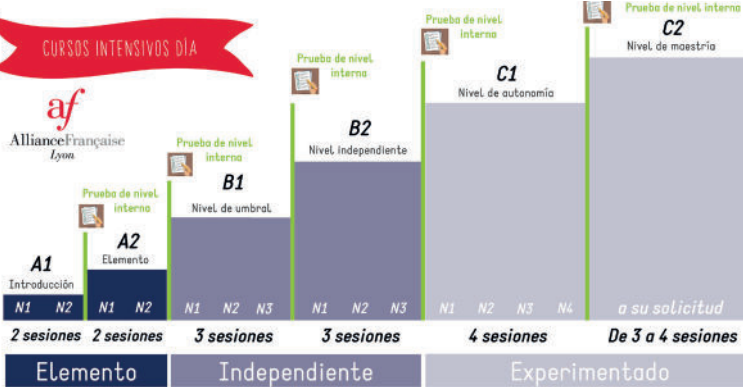

CALENDARIO 2025

Una sesión corresponde a 4 semanas de clases diurnas (5 en mayo debido al número de días festivos).

Sesiones	Fecha de inicio	Fecha de termino
1	6 de Enero	31 de Enero
2	3 de Febrero	28 de Febrero
3	3 de Marzo	28 de Marzo
4	31 de Marzo	25 de Abril
5	28 de Abril	30 de Mayo
6	2 de Junio	27 de Junio
7 Paquete de 1 mes o 15 días	7 de Julio	1 de Agosto
	7 de Julio	18 de Julio
	15 de Julio	1 de Agosto
8 Paquete de 1 mes o 15 días	4 de Agosto	29 de Agosto
	4 de Agosto	14 de Agosto
	18 de Agosto	29 de Agosto
9	1 de Septiembre	26 de Septiembre
10	29 de Septiembre	24 de Octubre
11	27 de Octubre	21 de Noviembre
12	24 de Noviembre	19 de Diciembre

Días festivos	Fechas
Año Nuevo	Miércoles 1 de Enero
Lunes de Pascua	Lunes 21 de Abril
Día del Trabajo	Jueves 1 de Mayo
Armisticio 1945	Jueves 8 de Mayo
Ascensión	Jueves 29 de Mayo
Lunes de Pentecostes	Lunes 9 de Junio
Día Nacional	Lunes 14 de Julio
Asunción	Viernes 15 de Agosto
Toussaint	Sábado 1 de Noviembre
Armisticio de 1918	Martes 11 de Noviembre
Navidad	Jueves 25 de Diciembre

En Julio y Agosto, los principiantes deben matricularse para un mes o para la 1ª quincena. Los alumnos inscritos para la 2ª quincena de Julio y Agosto se incorporarán a un grupo ya formado al inicio de la sesión mensual.

Para garantizar una progresión continua y coherente, nuestros cursos se ajustan al MCER, el Marco Común Europeo de Referencia para las Lenguas, e integran dimensiones culturales e interculturales.

CURSOS INTENSIVOS DIA

Leer más :
www.aflyon.org
Sección del curso
Itinerario educativo

ATENCIÓN :

- > En el momento de la inscripción, deberá abonar la tasa de inscripción de 70 euros (válida durante 12 meses, no reembolsable). El material didáctico es obligatorio y estará a la venta el primer día de su curso.
- > L'Alliance Française de Lyon permanecerá cerrada los días festivos. Estas vacaciones no dan lugar a reducción del precio.
- > Antes de inscribirse, lea nuestras Condiciones Generales de Venta.