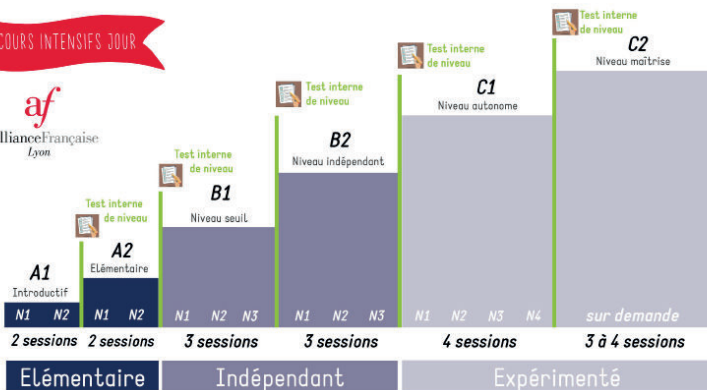

CALENDRIER 2025

Une session correspond à 4 semaines de cours en journée (5 en mai en raison du nombre de jours fériés).

Sessions	Dates de début	Dates de fin
1	6 janvier	31 janvier
2	3 février	28 février
3	3 mars	28 mars
4	31 mars	25 avril
5	28 avril	30 mai
6	2 juin	27 juin
7 1 mois ou 15 jours	7 juillet <i>1 MOIS</i>	1er août
	7 juillet <i>15 JOURS</i>	18 juillet
	21 juillet	1er août
8 1 mois ou 15 jours	4 août <i>1 MOIS</i>	29 août
	4 août <i>15 JOURS</i>	14 août
	18 août	29 août
9	1er septembre	26 septembre
10	29 septembre	24 octobre
11	27 octobre	21 novembre
12	24 novembre	19 décembre

Jours fériés	Dates
Jour de l'an	mercredi 1er janvier
Lundi de Pâques	lundi 21 avril
Fête des travailleurs	jeudi 1er mai
Armistice 1945	jeudi 8 mai
Ascension	jeudi 29 mai
Lundi de Pentecôte	lundi 9 juin
Fête Nationale	lundi 14 juillet
Assomption	vendredi 15 août
Toussaint	samedi 1er novembre
Armistice 1918	mardi 11 novembre
Noël	jeudi 25 décembre

En juillet et en août, les grands débutants doivent s'inscrire pour un mois ou pour la première quinzaine. Les étudiants inscrits pour la seconde quinzaine de juillet et d'août intègrent un groupe déjà constitué en début de session mensuelle.

Pour garantir une progression continue et cohérente, nos cours sont alignés sur le CECRL, Cadre Européen Commun de Référence pour les Langues, et intègrent une dimension culturelle et interculturelle.

COURS INTENSIFS JOUR

Pour en savoir + :
www.aflyon.org
Rubrique cours
Parcours-pedagogique

À NOTER :

> Lors de votre inscription, vous devez régler les frais de dossier de 70€ (valables 12 mois, non remboursables). Le matériel pédagogique est obligatoire et mis à la vente le premier jour de votre parcours pédagogique.

> L'Alliance Française de Lyon est fermée pendant les jours fériés. Ces jours fériés ne donnent pas lieu à une réduction de prix.

> Avant de vous inscrire, consultez nos Conditions Générales de Vente.