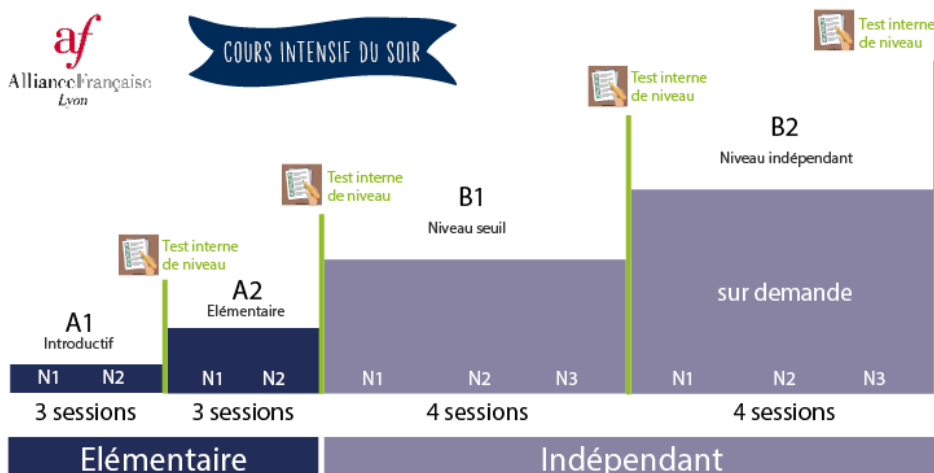

Groupes de niveau / volume et horaires adaptés aux besoins de votre entreprise

Contenus : français langue générale ou français de spécialité (adapté au secteur d'activité de l'entreprise)

Modalité : présentiel, distanciel, hybride

Tarif : adapté à la demande

Au sein de votre entreprise ou à l'Alliance Française de Lyon

* Frais d'inscription par stagiaire : 70 €. Matériel pédagogique non inclus.

Calendrier 2025

Cours intensif

Sessions	Dates de début	Dates de fin
1	6 janvier	30 janvier
2	3 février	27 février
3	3 mars	27 mars
4	31 mars	24 avril
5	28 avril	27 mai
6	2 juin	26 juin
7	-	-
8	-	-
9	1 ^{er} septembre	25 septembre
10	29 septembre	23 octobre
11	27 octobre	20 novembre
12	24 novembre	18 décembre