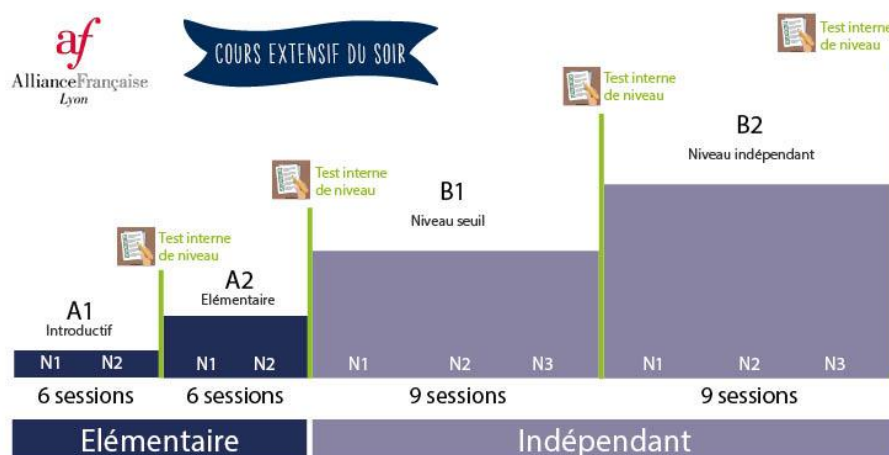

Groupes de niveau / volume et horaires adaptés aux besoins de votre entreprise

Contenus : français langue générale ou français de spécialité (adapté au secteur d'activité de l'entreprise)

Modalité : présentiel, distanciel, hybride

Tarif : adapté à la demande

Au sein de votre entreprise ou à l'Alliance Française de Lyon

* Frais d'inscription par stagiaire : 70 €. Matériel pédagogique non inclus.

Calendrier 2025

Cours intensif

Sessions	Dates de début	Dates de fin
1	6 janvier	30 janvier
2	3 février	27 février
3	3 mars	27 mars
4	31 mars	24 avril
5	28 avril	27 mai
6	2 juin	26 juin
7	-	-
8	-	-
9	1 ^{er} septembre	25 septembre
10	29 septembre	23 octobre
11	27 octobre	20 novembre
12	24 novembre	18 décembre