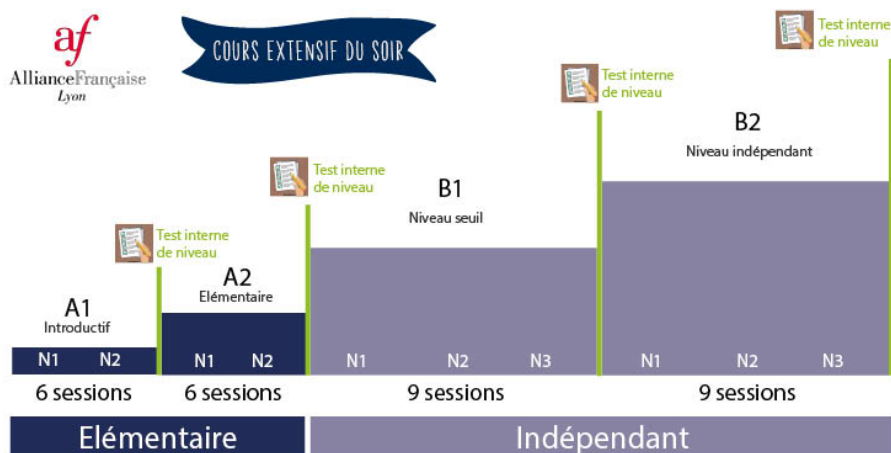

Groupes de niveau / volume et horaires adaptés aux besoins de votre entreprise

Contenus : français langue générale ou français de spécialité (adapté au secteur d'activité de l'entreprise)

Modalité : présentiel, distanciel, hybride

Tarif : adapté à la demande

Au sein de votre entreprise ou à l'Alliance Française de Lyon

* Frais d'inscription par stagiaire : 70 €. Matériel pédagogique non inclus.

Calendrier 2025

Cours intensif

Sessions	Dates de début	Dates de fin
1	6 janvier	30 janvier
2	3 février	27 février
3	3 mars	27 mars
4	31 mars	24 avril
5	28 avril	27 mai
6	2 juin	26 juin
7	-	-
8	-	-
9	1 ^{er} septembre	25 septembre
10	29 septembre	23 octobre
11	27 octobre	20 novembre
12	24 novembre	18 décembre