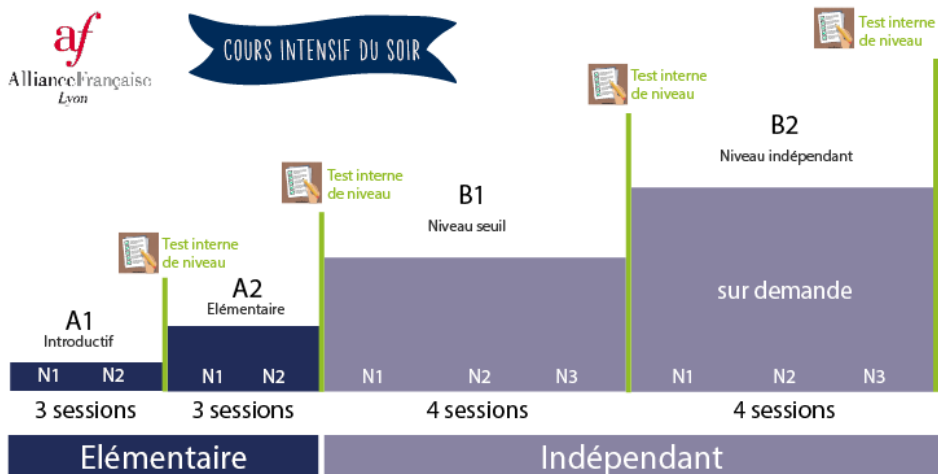

Groupes de niveau / volume et horaires adaptés aux besoins de votre entreprise

Contenus : français langue générale ou français de spécialité (adapté au secteur d'activité de l'entreprise)

Modalité : présentiel, distanciel, hybride

Tarif : adapté à la demande

Au sein de votre entreprise ou à l'Alliance Française de Lyon

* Frais d'inscription par stagiaire : 70 €. Matériel pédagogique non inclus.

Calendrier 2025

Cours intensif

Sessions	Dates de début	Dates de fin
1	6 janvier	30 janvier
2	3 février	27 février
3	3 mars	27 mars
4	31 mars	24 avril
5	28 avril	27 mai
6	2 juin	26 juin
7	-	-
8	-	-
9	1 ^{er} septembre	25 septembre
10	29 septembre	23 octobre
11	27 octobre	20 novembre
12	24 novembre	18 décembre